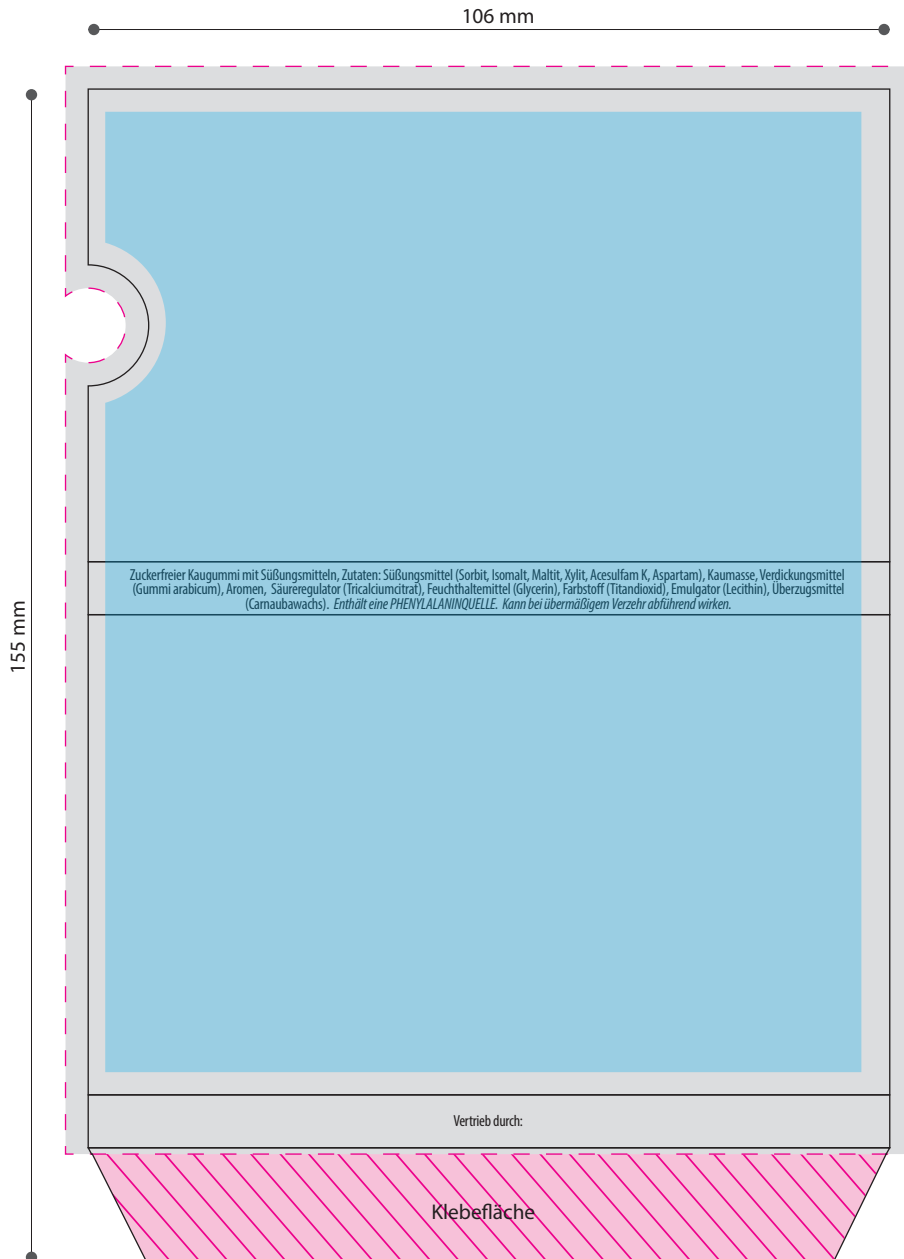

Standskizze · Template · Gabarit

# Schuber · card box · etui carton

106 x 63,5 x 7 mm 12 Stück · 12 pieces · 12 pièces

-  Gestaltungsfläche · design area · surface de design  
**Font mit 3 mm Beschnitt anlegen · cut of 3 mm ·**  
**+3 mm de marge de rognage sur tous les côtés extérieurs**
-  Satzspiegel · type area · surface de composition
-  Klebefläche nicht bedruckbar · glue area can't be printed ·  
surface adhésive ne peut pas être imprimée