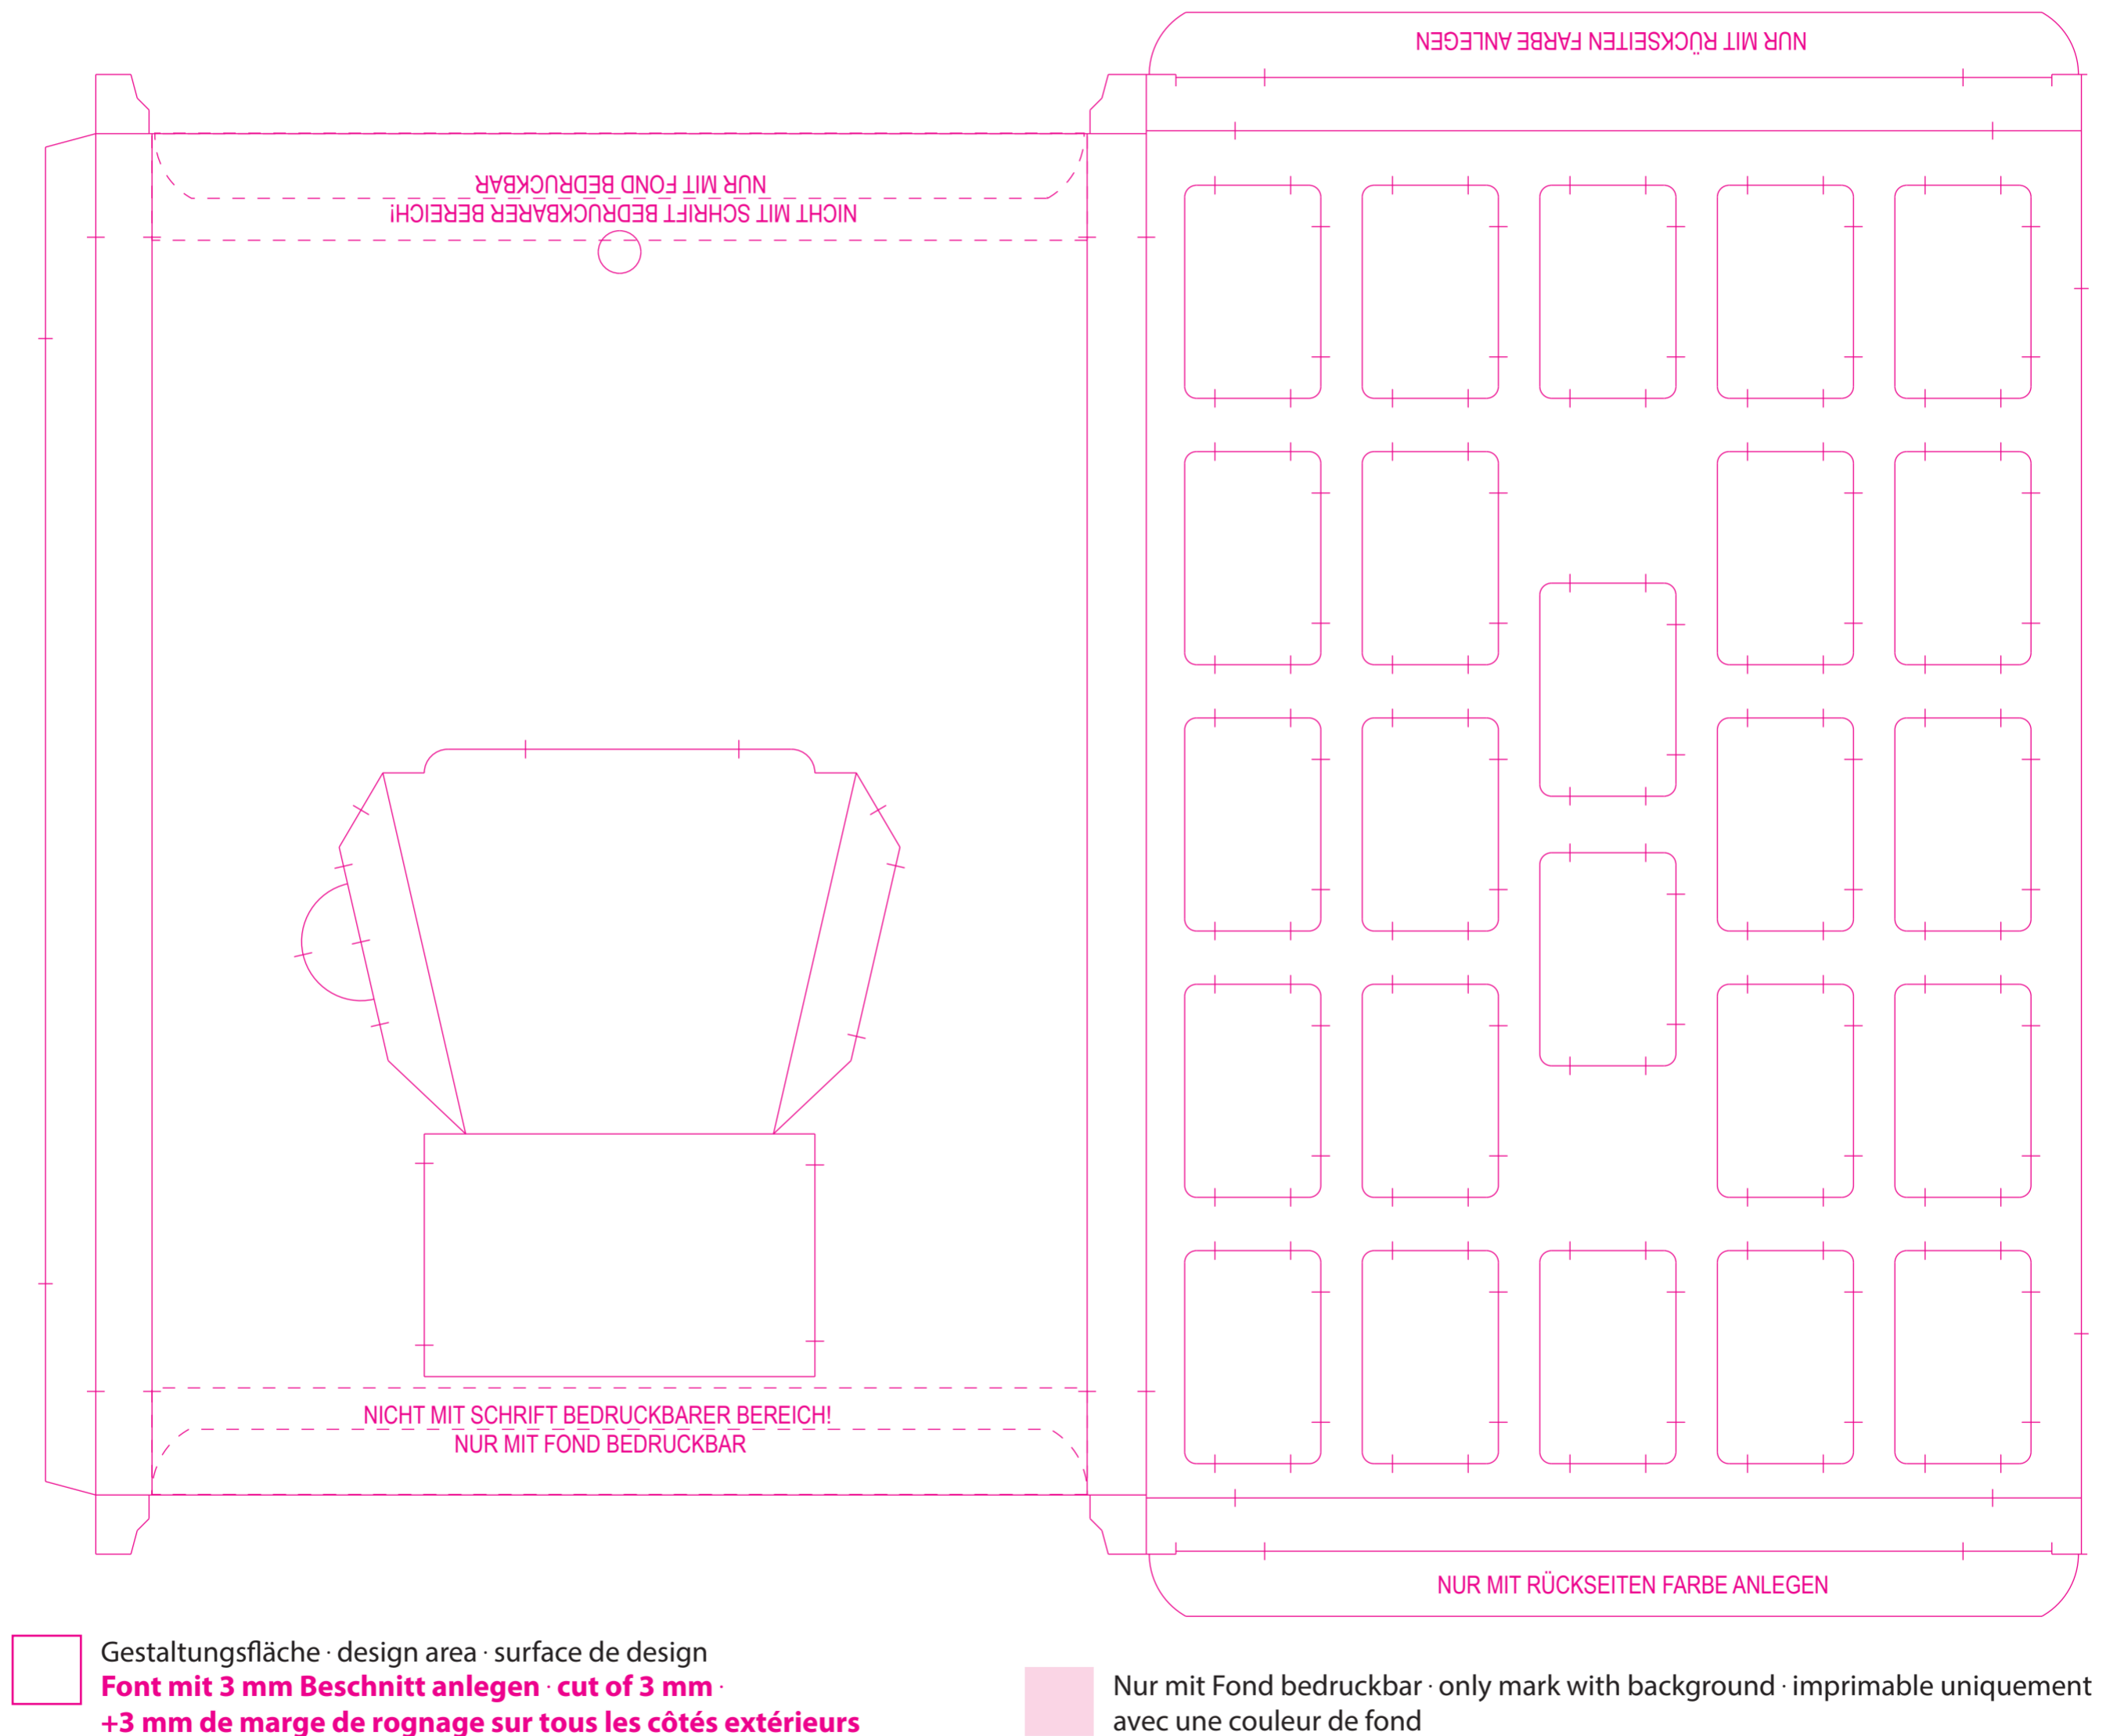

Standskizze · Template · Gabarit

# Tisch-Adventskalender · desk event calendar · calendrier de l'avent à poser · 159 x 231 x 10 mm

Bitte **Informationsblatt**  
zur Erstellung Ihrer  
Druckdaten beachten.

Please take note of the  
**information sheet**  
for the creation of your  
printing data.