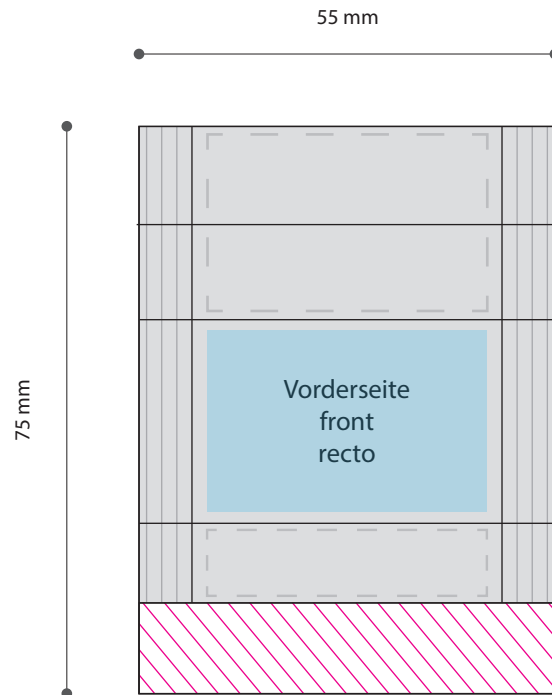

Standskizze · Template · Gabarit

Tüte · bag · sachet · 27 x 55 mm

 Gestaltungsfläche · design area · surface de design

 Siegelnaht · sealing surface · surface de soudure

 Satzspiegel · type area · surface de composition

 Siegelnaht nicht bedruckbar · sealing surface can't be printed on
surface de soudure ne peut pas être imprimée

 Pflichttexte · mandatory text · textes obligatoires

Bitte **Informationsblatt**
zur Erstellung Ihrer
Druckdaten beachten.