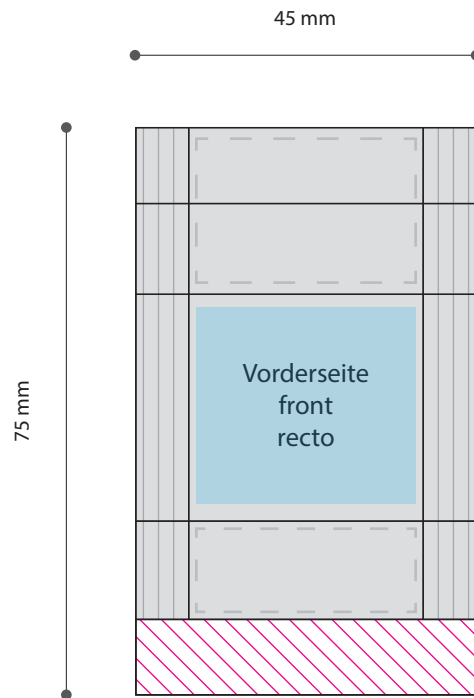

Standskizze · Template · Gabarit

# Tüte · bag · sachet · 30 x 45 mm

-  Gestaltungsfläche · design area · surface de design
-  Siegelnaht · sealing surface · surface de soudure
-  Satzspiegel · type area · surface de composition
-  Siegelnaht nicht bedruckbar · sealing surface can't be printed on  
surface de soudure ne peut pas être imprimée
-  Pflichttexte · mandatory text · textes obligatoires