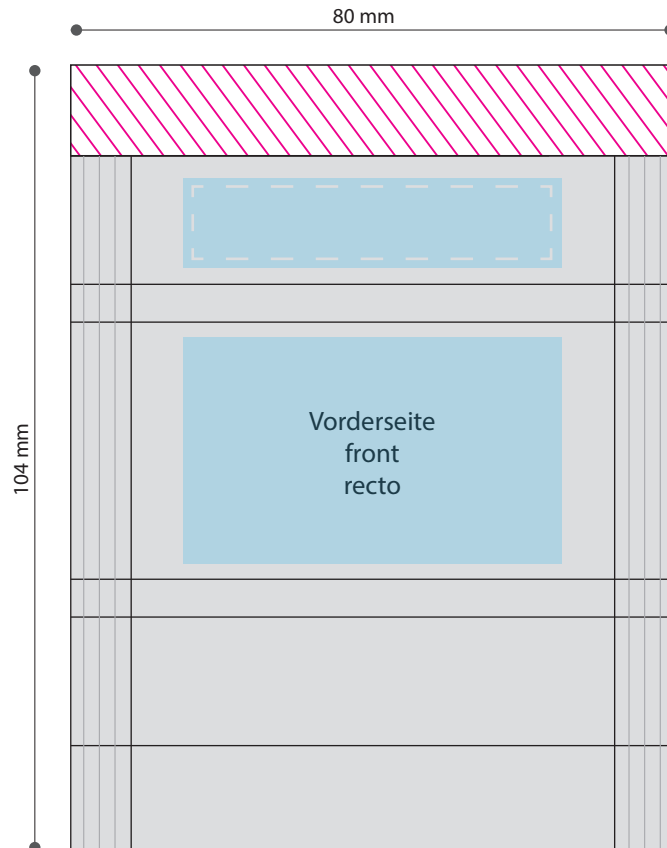

Standskizze · Template · Gabarit

# Tüte · bag · sachet · 34 x 80 mm

Gestaltungsfläche · design area · surface de design

Siegelnaht · sealing surface · surface de soudure

Satzspiegel · type area · surface de composition

Siegelnaht nicht bedruckbar · sealing surface can't be printed on  
surface de soudure ne peut pas être imprimée