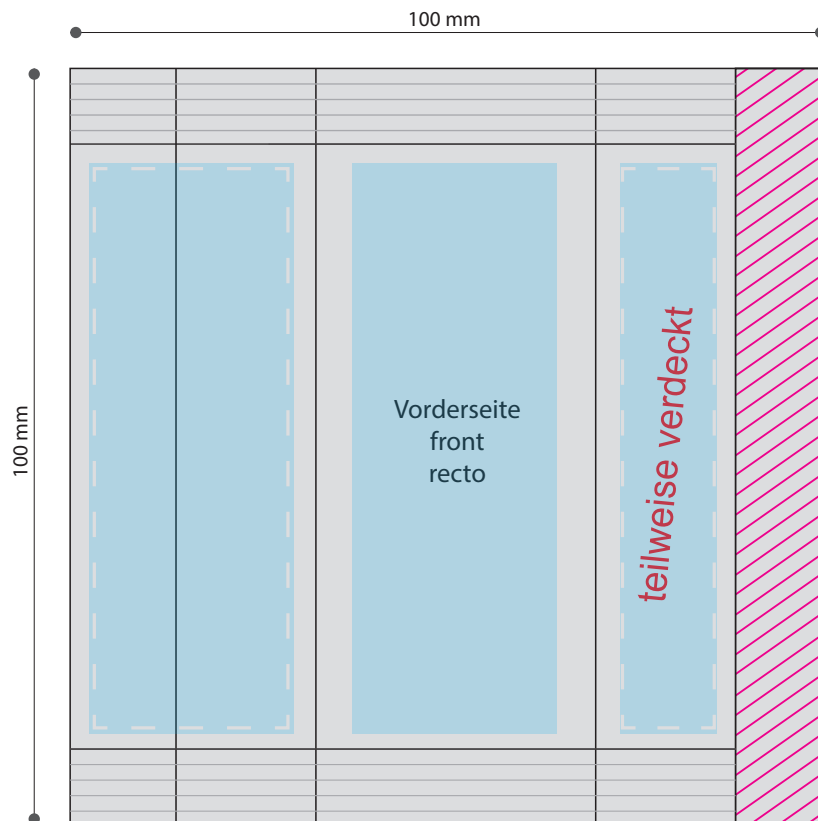

Standskizze · Template · Gabarit

Tüte · bag · sachet · 36 x 100 mm

Gestaltungsfläche · design area · surface de design

Siegelnäht · sealing surface · surface de soudure

Satzspiegel · type area · surface de composition

Siegelnäht nicht bedruckbar · sealing surface can't be printed on
surface de soudure ne peut pas être imprimée

Pflichttexte · mandatory text · textes obligatoires

Bitte **Informationsblatt**
zur Erstellung Ihrer
Druckdaten beachten.