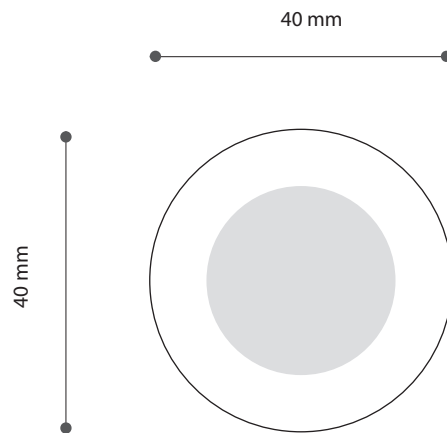

Standskizze · Template · Gabarit

nutella-Glas · nutella jar · pot de nutella · 40 x 40 mm

Gestaltungsfläche · design area · surface de design

Bitte **Informationsblatt**
zur Erstellung Ihrer
Druckdaten beachten.