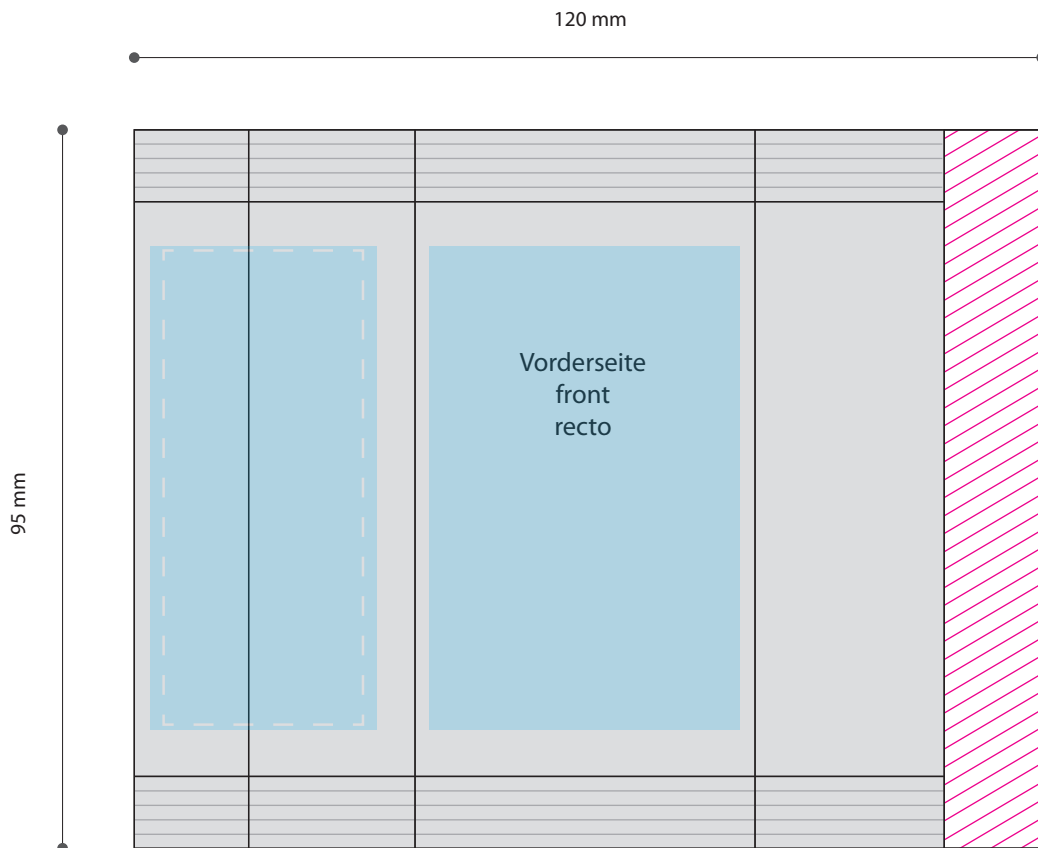

Standskizze · Stand drawing · Gabarit

# Tüte · bag · sachet · 45 x 95 mm

-  Gestaltungsfläche · design area · surface de design
-  Siegelnaht · sealing surface · surface de soudure
-  Satzspiegel · type area · surface de composition
-  Siegelnaht nicht bedruckbar · sealing surface can't be printed on surface de soudure ne peut pas être imprimée
-  Pflichttexte · mandatory text · textes obligatoires