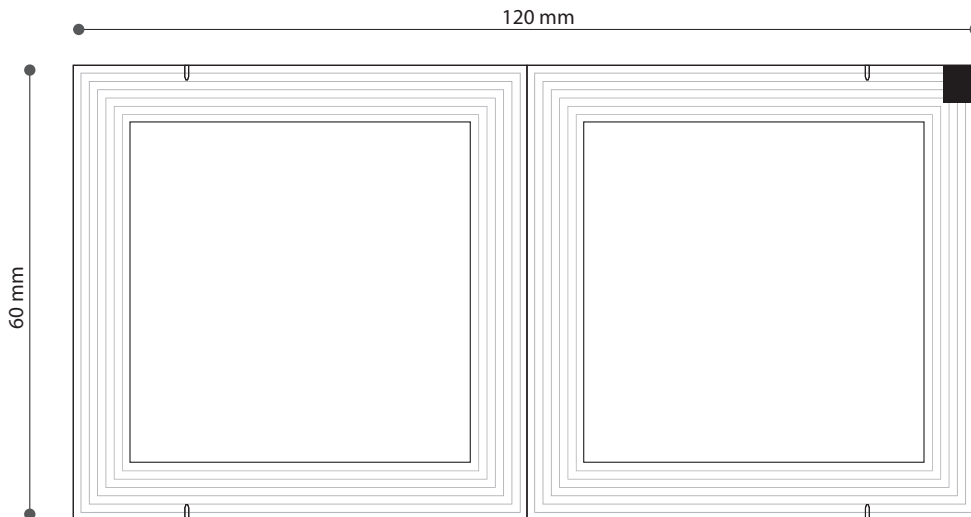

Standskizze · Template · Gabarit

# Tüte · bag · sachet · 60 x 60 mm

-  Gestaltungsfläche · design area · surface de design
-  Siegelnaht · sealing surface · surface de soudure
-  Satzspiegel · type area · surface de composition

Bitte **Informationsblatt**  
zur Erstellung Ihrer  
Druckdaten beachten.