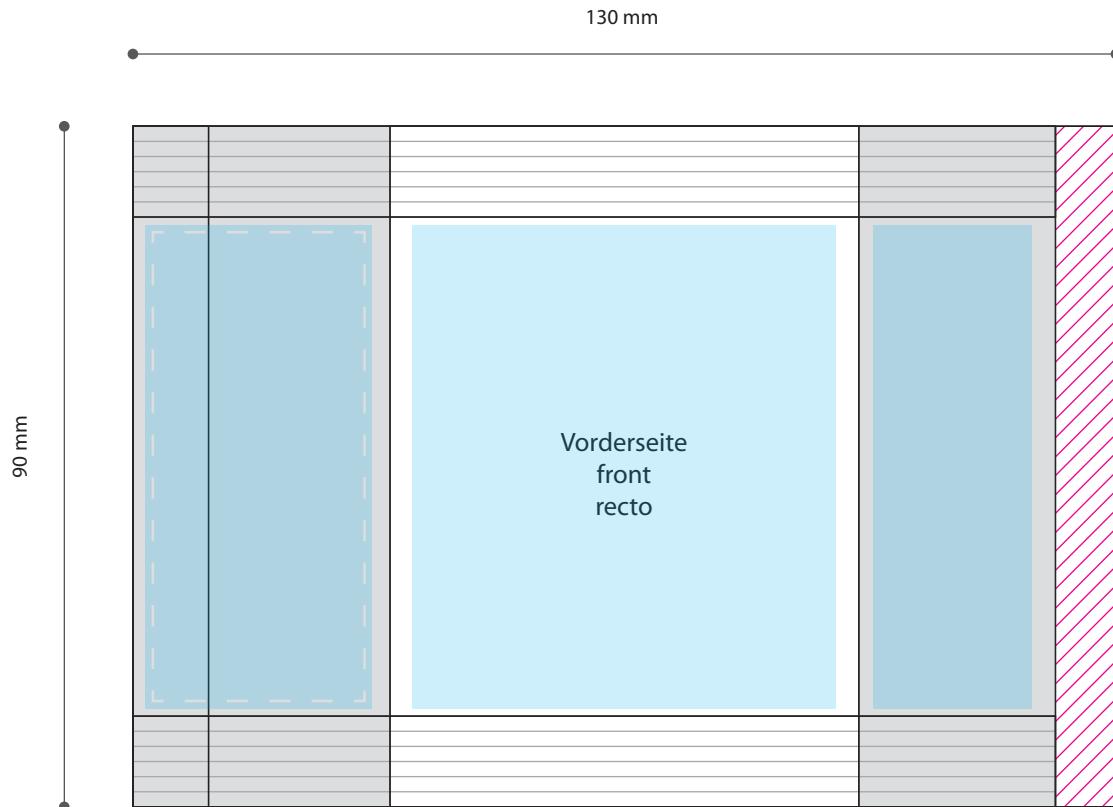

Standskizze · Stand drawing · Gabarit

Tüte · bag · sachet · 60 x 90 mm

Weißfeld 2 · White Square 2 · Fond Blanc 2

Gestaltungsfläche · design area · design de surface

transparent

Siegelnaht · sealing surface · surface de soudure

Satzspiegel · type area · surface de composition

Siegelnaht nicht bedruckbar · sealing surface can't be printed on
surface de soudure ne peut pas être imprimée

Pflichttexte · mandatory text · textes obligatoires