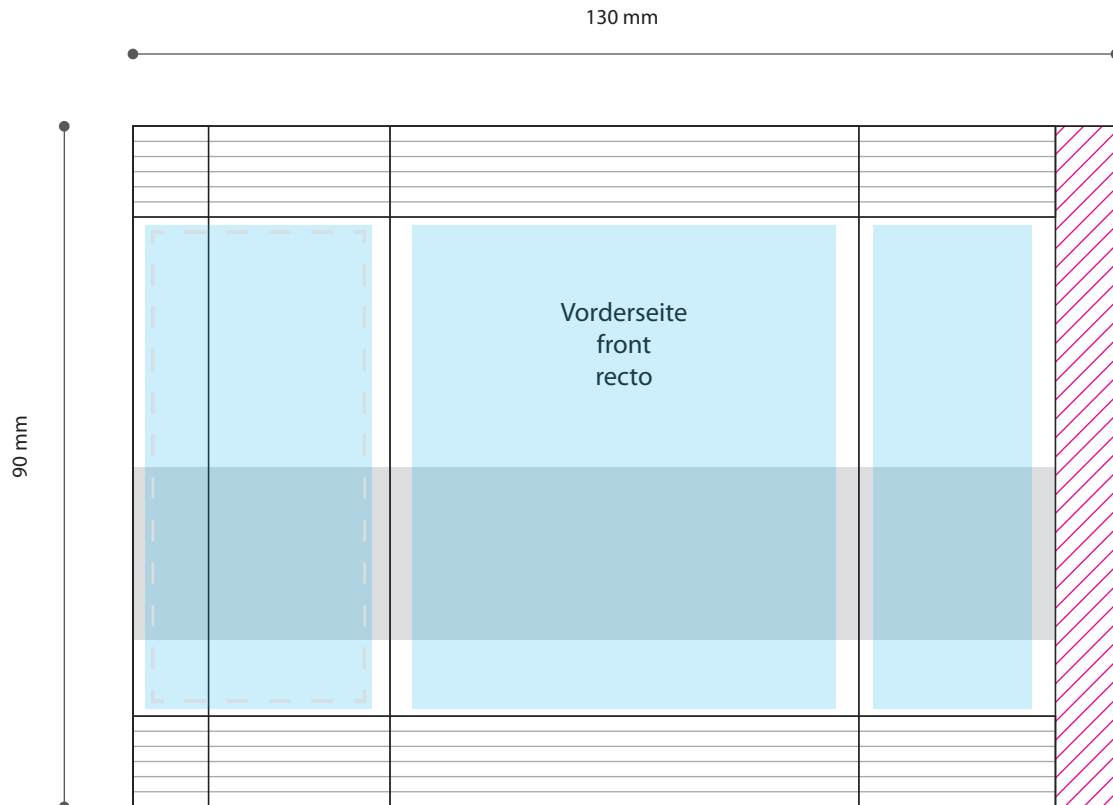

Standskizze · Stand drawing · Gabarit

# Tüte · bag · sachet · 60 x 90 mm

Weißfeld 5 · White Square 5 · Fond Blanc 5

Gestaltungsfläche · design area · design de surface

transparent

Siegelnaht · sealing surface · surface de soudure

Satzspiegel · type area · surface de composition

Siegelnaht nicht bedruckbar · sealing surface can't be printed on  
surface de soudure ne peut pas être imprimée

Pflichttexte · mandatory text · textes obligatoires

Bitte **Informationsblatt**  
zur Erstellung Ihrer  
Druckdaten beachten.