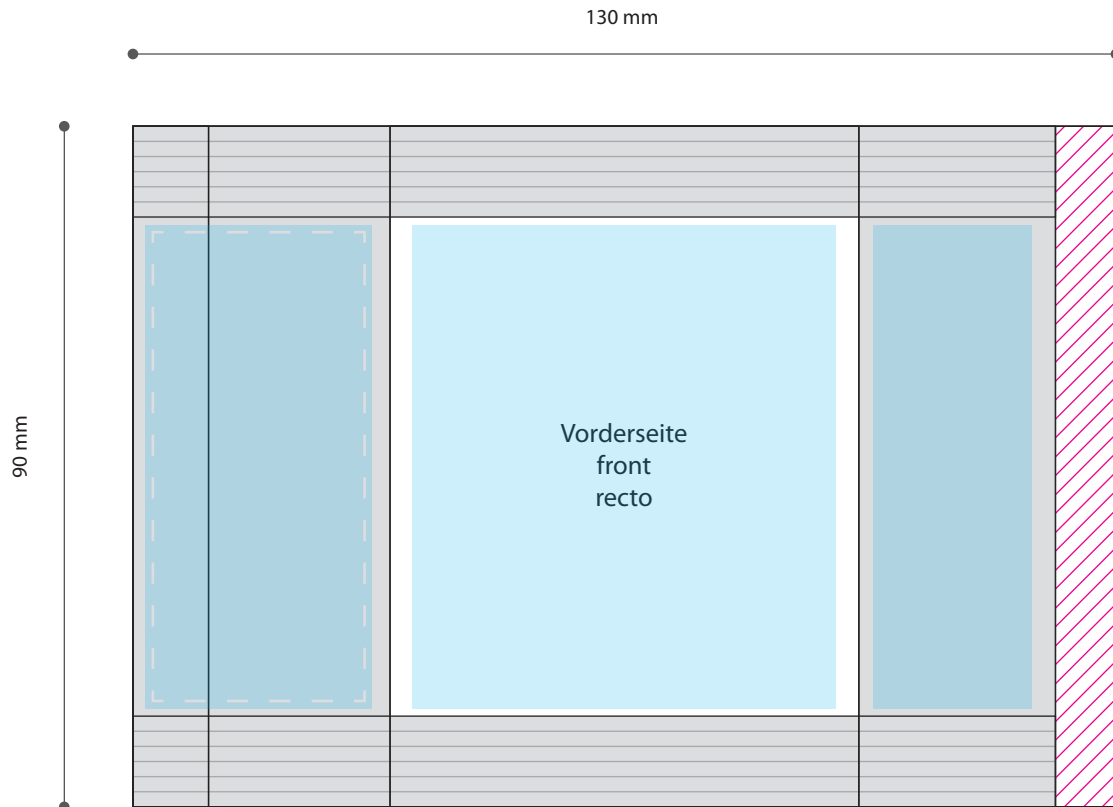

Standskizze · Stand drawing · Gabarit

Tüte · bag · sachet · 60 x 90 mm

Weißfeld 6 · White Square 6 · Fond Blanc 6

Gestaltungsfläche · design area · design de surface

transparent

Siegelnaht · sealing surface · surface de soudure

Satzspiegel · type area · surface de composition

Siegelnaht nicht bedruckbar · sealing surface can't be printed on
surface de soudure ne peut pas être imprimée

Pflichttexte · mandatory text · textes obligatoires