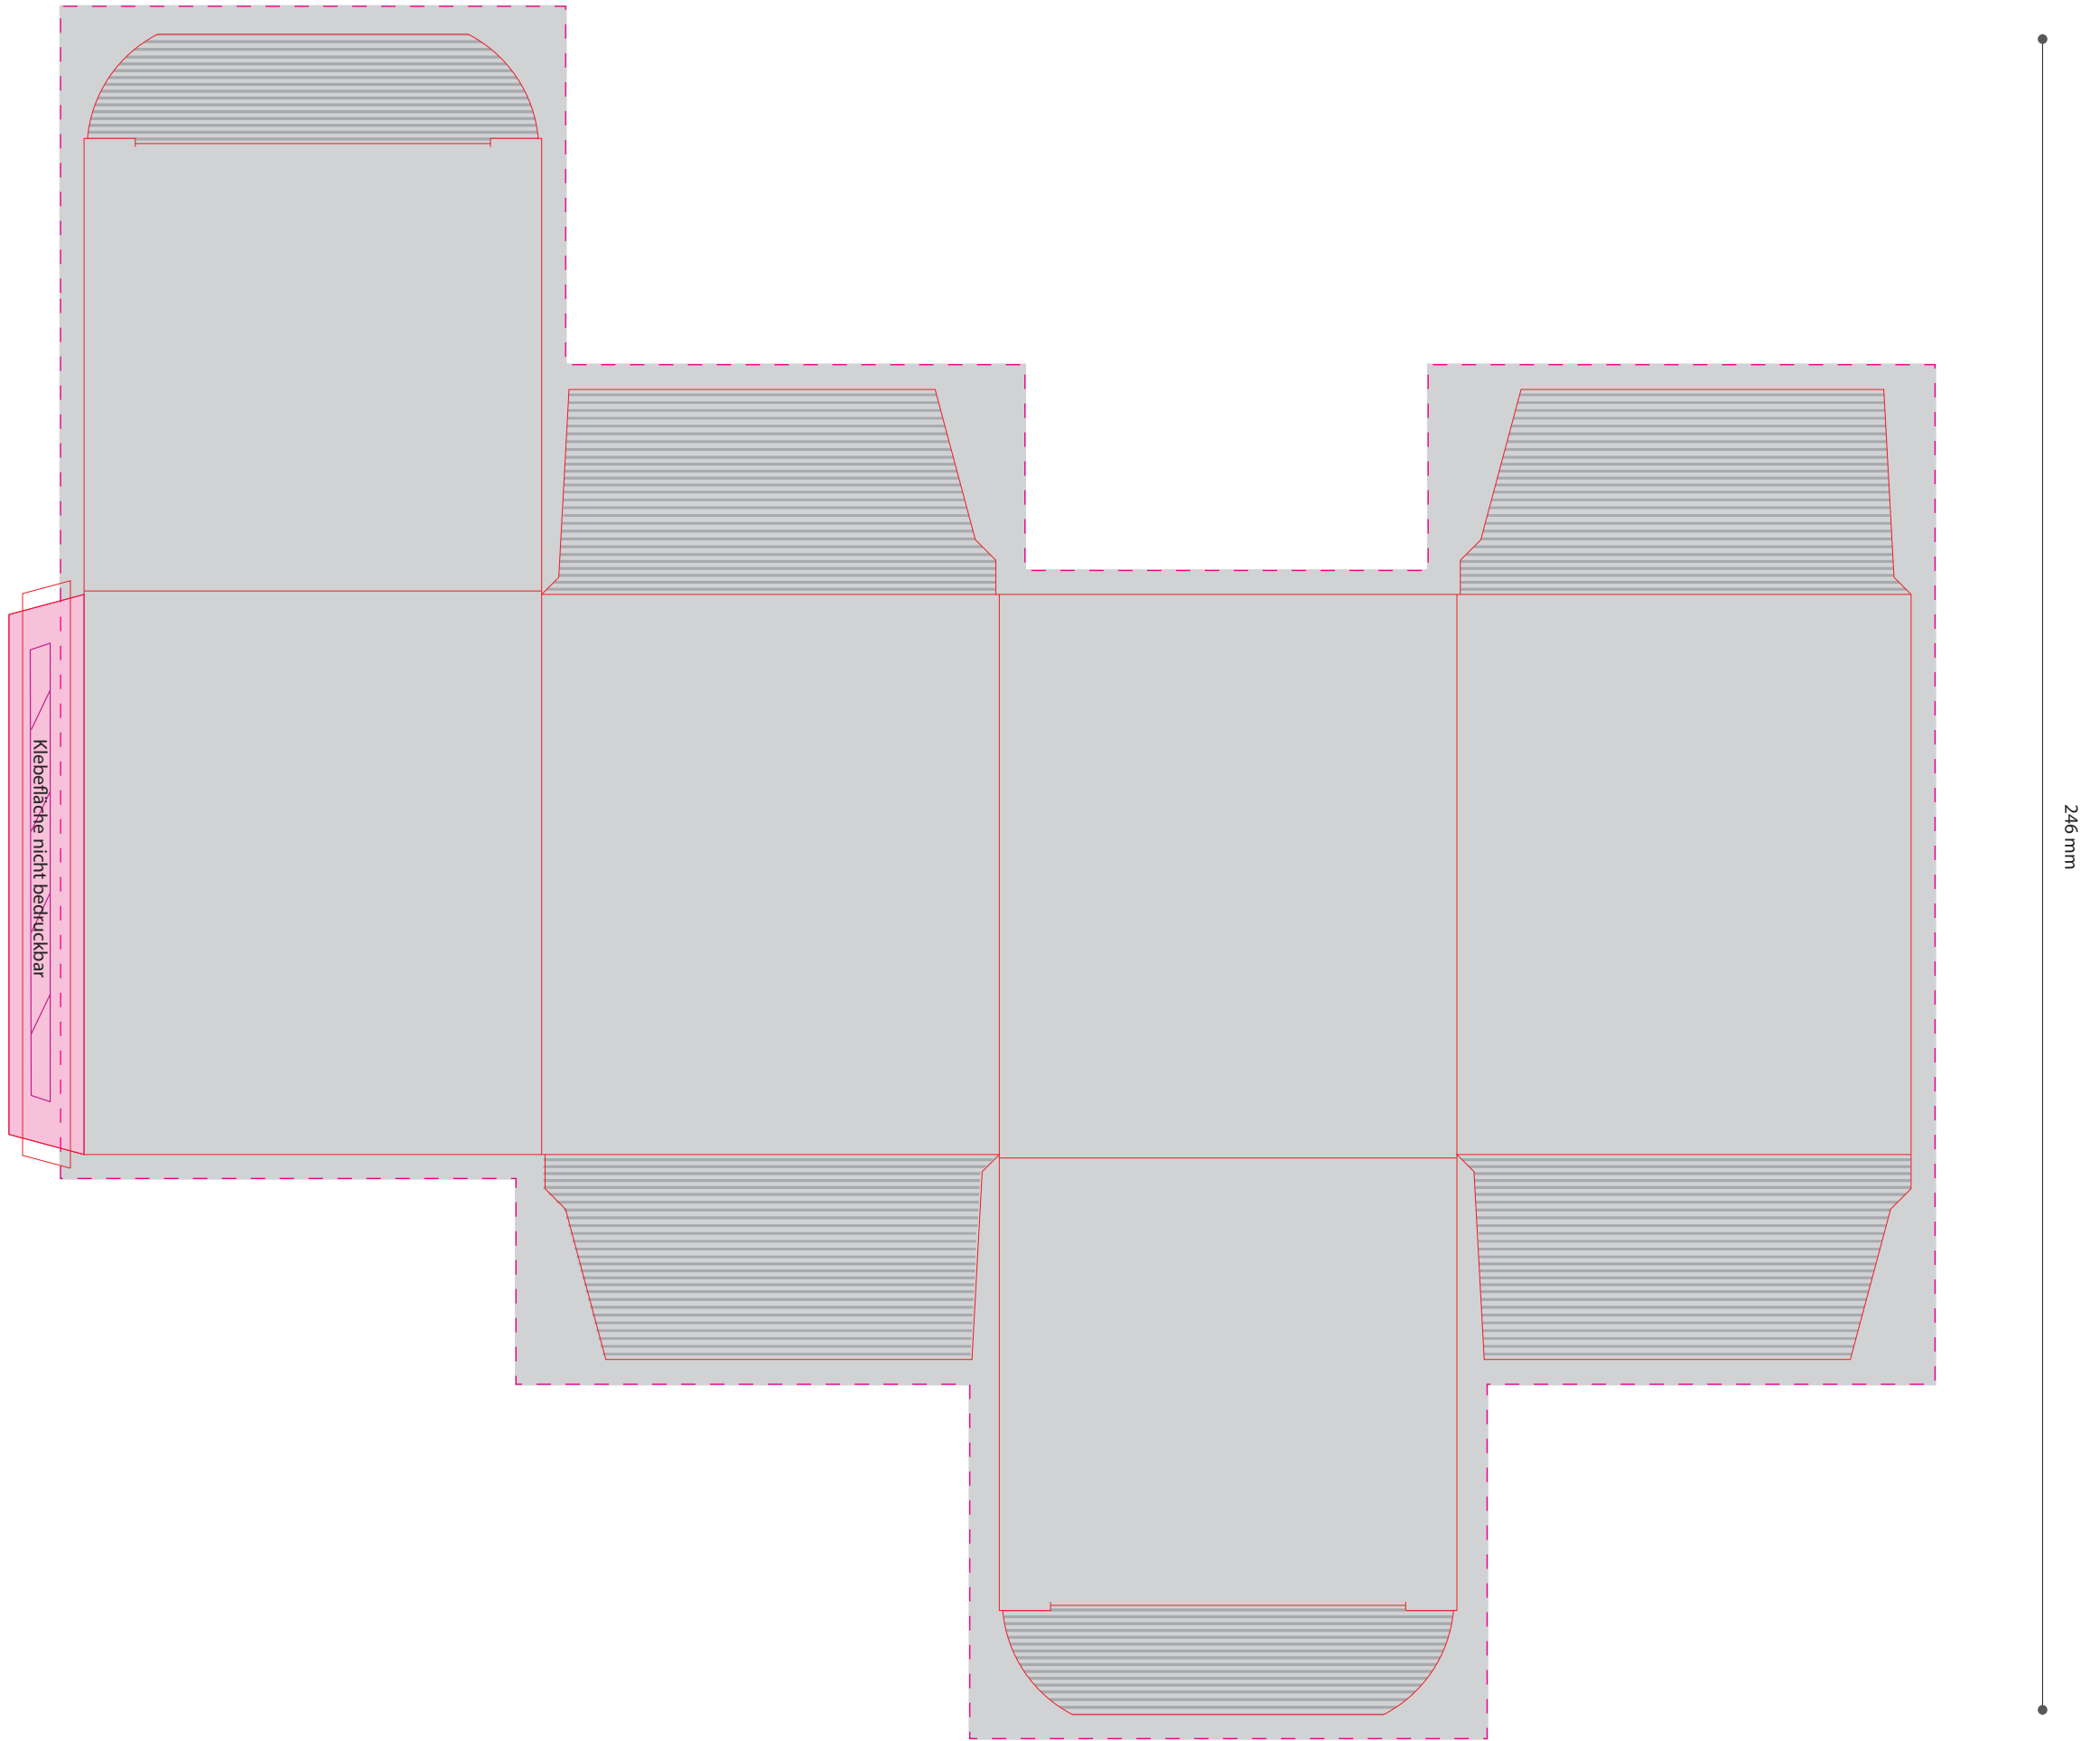

Standskizze · Template · Gabarit

Schachtel · box · carton · 67 x 67 x 82 mm

278,5 mm

 Gestaltungsfläche · design area · surface de design
Font mit 3 mm Beschnitt anlegen · cut of 3 mm ·
+3 mm de marge de rognage sur tous les côtés extérieurs

 Nur mit Fond bedruckbar · only mark with background · imprimable uniquement
avec une couleur de fond

 Klebefläche · glue area · surface adhésive

Bitte **Informationsblatt**
zur Erstellung Ihrer
Druckdaten beachten.