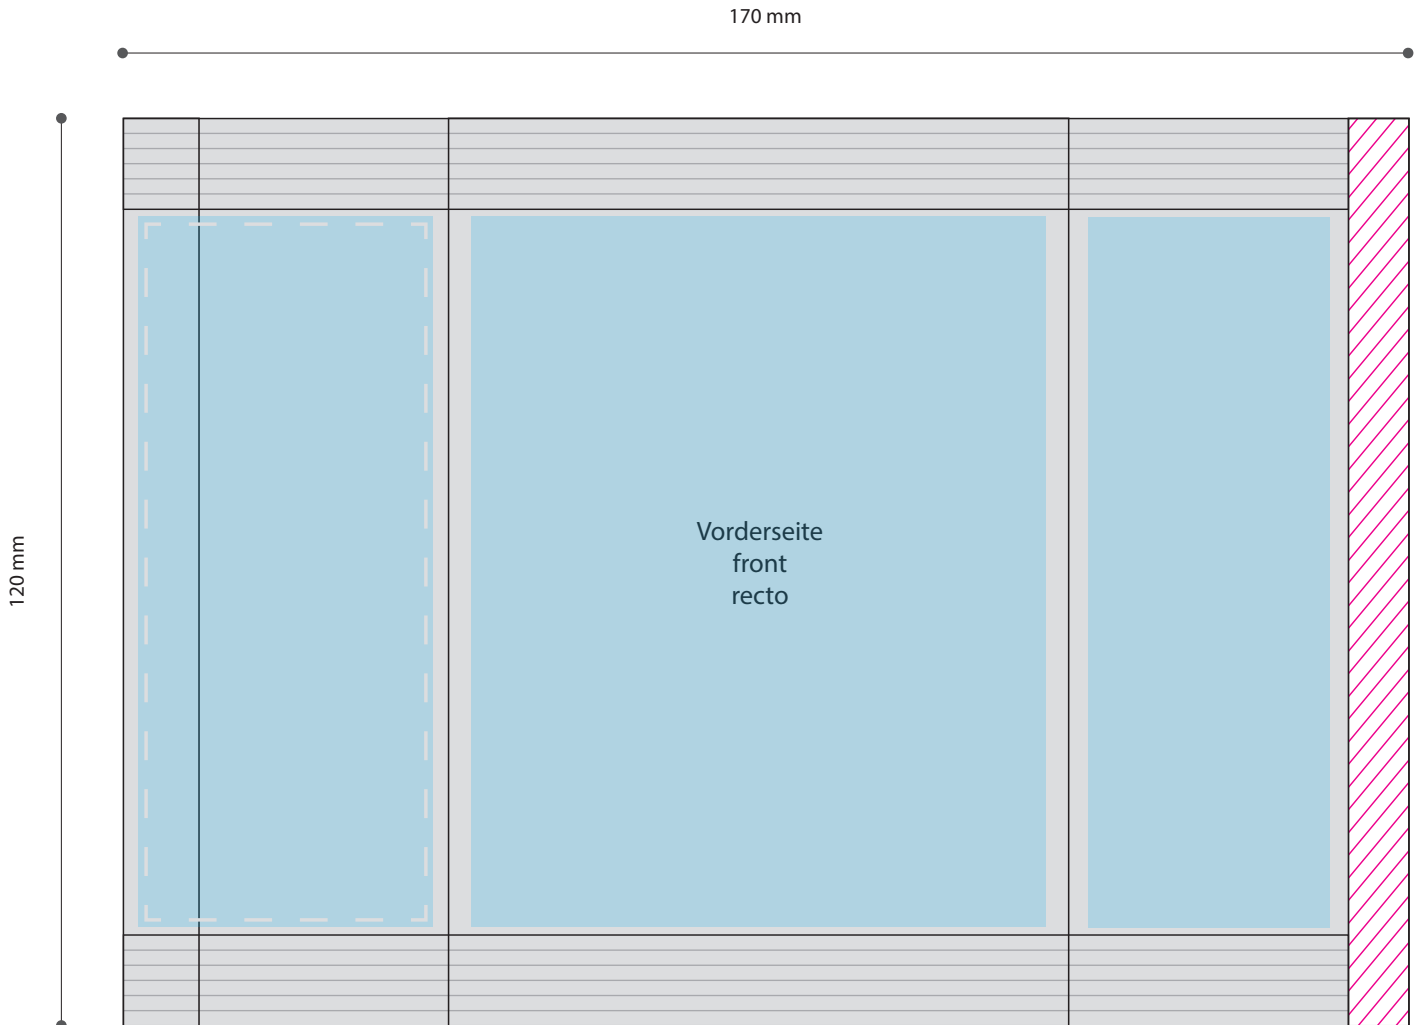

Standskizze · Template · Gabarit

Tüte · bag · sachet · 80 x 120 mm

Gestaltungsfläche · design area · surface de design

Siegelnaht · sealing surface · surface de soudure

Satzspiegel · type area · surface de composition

Siegelnaht nicht bedruckbar · sealing surface can't be printed on
surface de soudure ne peut pas être imprimée

Pflichttexte · mandatory text · textes obligatoires

Bitte **Informationsblatt**
zur Erstellung Ihrer
Druckdaten beachten.