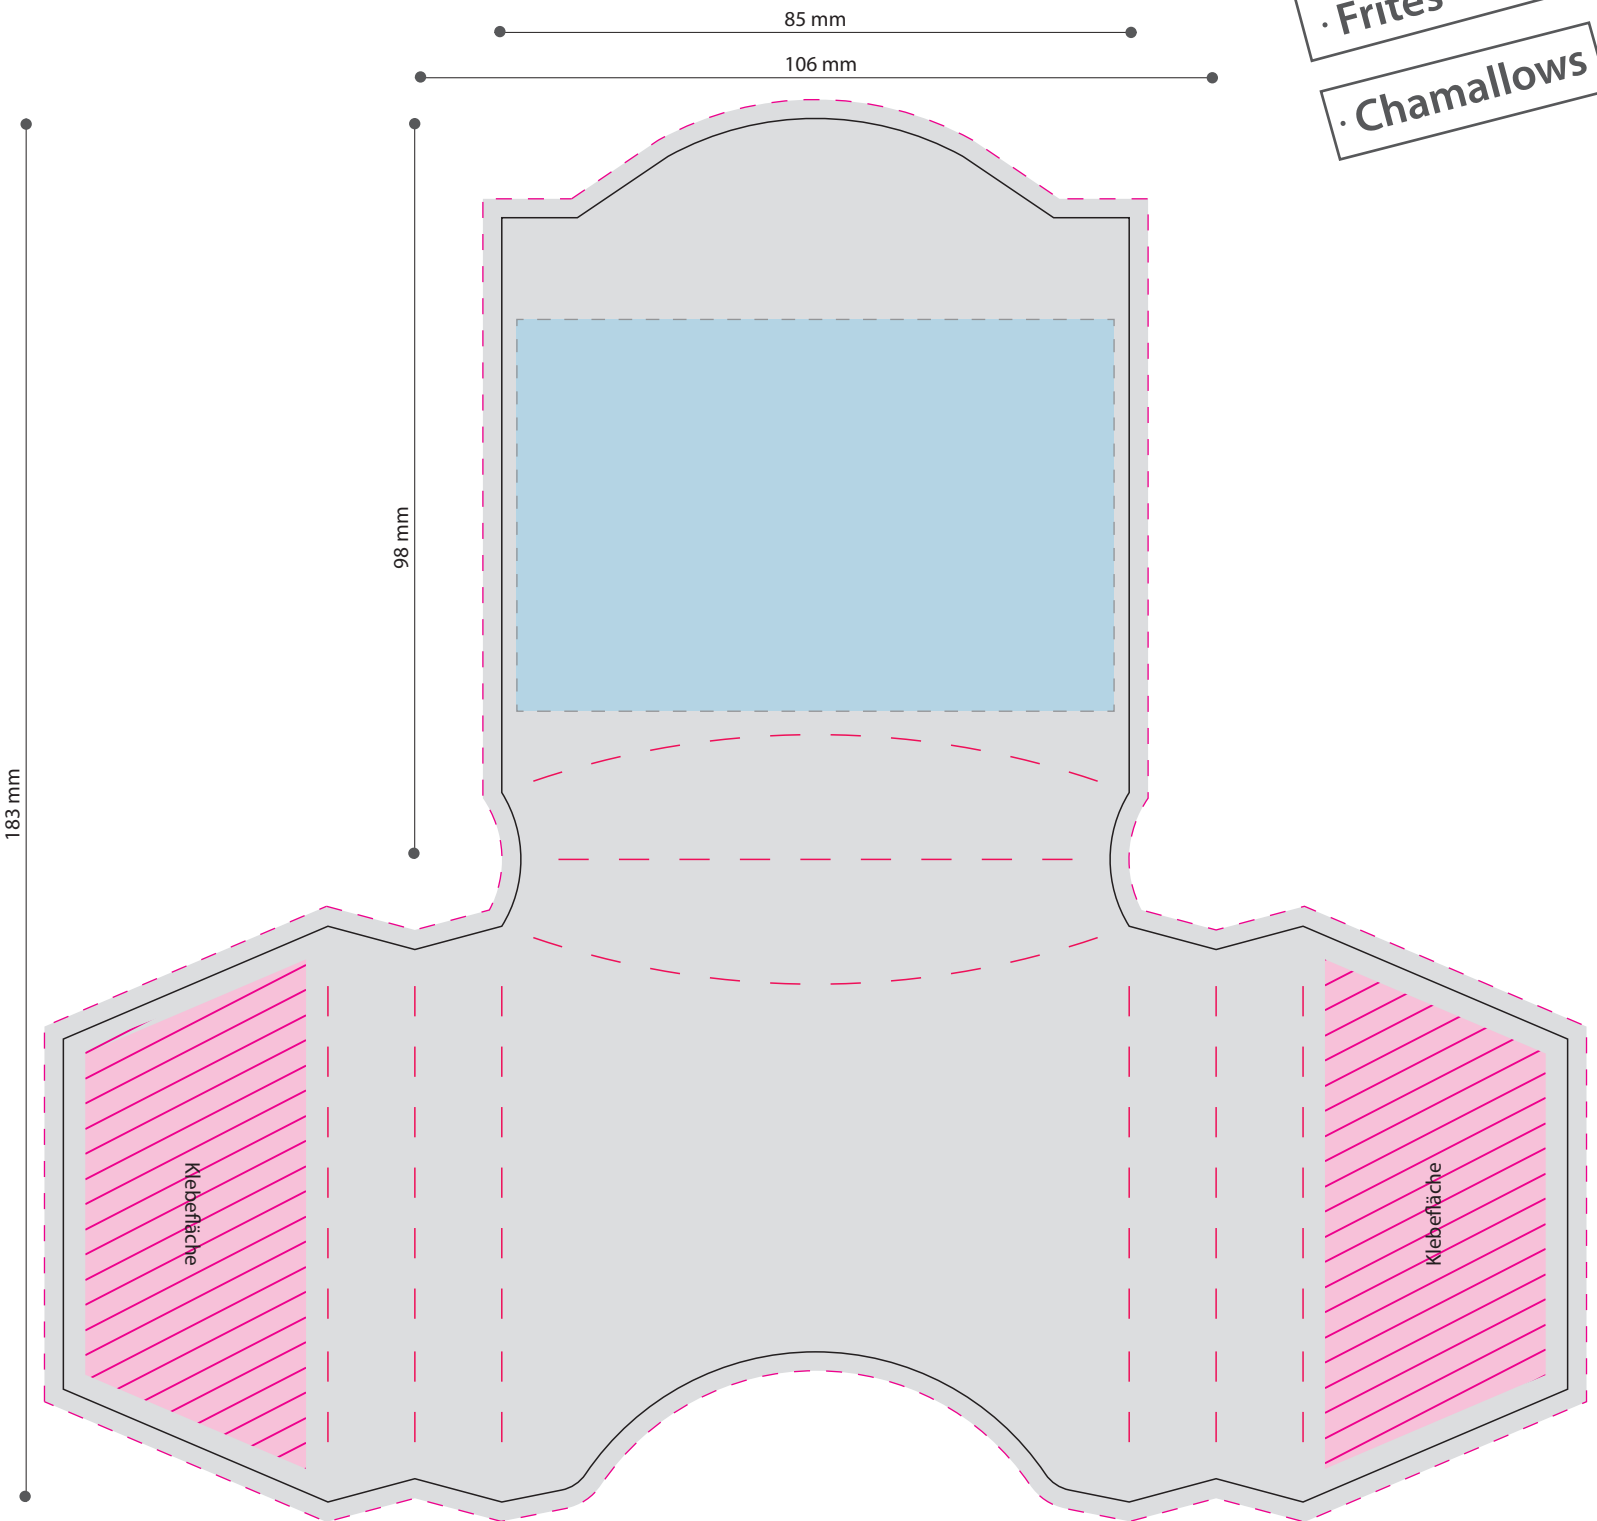

Standskizze · Template · Gabarit

# Werbebox · advertising box · boîte publicitaire

## 85 x 88 x 24 mm

· Pommes  
· French fries  
· Frites

· Chamallows

 Gestaltungsfläche · design area · surface de design  
**Font mit 3 mm Beschnitt anlegen · cut of 3 mm ·**  
**+3 mm de marge de rognage sur tous les côtés extérieurs**