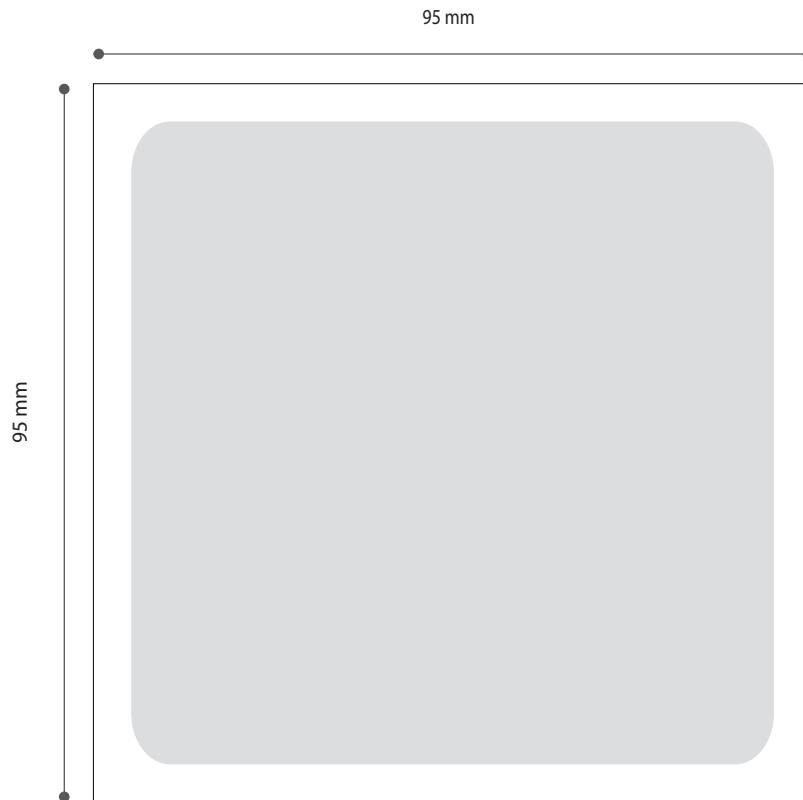

Standskizze · Stand drawing · Croquis avec repères

Pralinenbox 4er · 95 x 95 x 37 mm

Gestaltungsfläche · design area · design surface

Bitte **Informationsblatt**
zur Erstellung Ihrer
Druckdaten beachten.